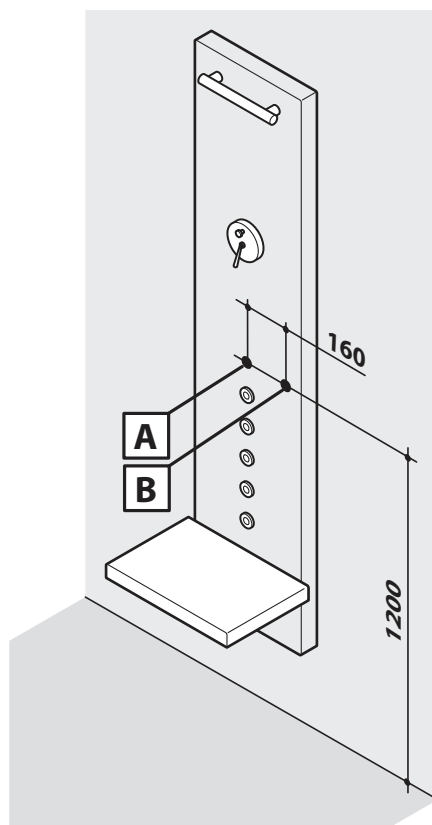

**Dati operativi • Specifications • Technische Daten • Données de fonctionnement • Datos de operación**

Dimensioni • Dimensions • Abmessungen • Dimensions • Dimensiones	43x43 x h. 195 cm
Peso netto • Net weight • Nettogewicht • Poids net • Peso neto	20 Kg
Carico a muro • Wall load • Flächenbelastung • Charge au mur • Carga a muro	114 Kg/m <sup>2</sup>

**Dati di spedizione • Shipping data • Lieferdaten • Données de transport • Datos de expedición**

Tipo imballo: cassa cartone su pallet di legno • Type of package: carton box on wooden pallet • Verpackungsart: im Karton auf Holzpalette Type d'emballage: caisse carton sur palette en bois • Tipo de embalaje: caja de cartón sobre pallet de madera	
Dimensioni imballo • Package dimensions • Verpackungsmaße • Dimensions de l'emballage • Dimensiones de embalaje	69x209x h. 24 cm
Volume d'imballo • Package volume • Verpackungsvolumen • Volume de l'emballage • Volumen de embalaje	0,33 m <sup>3</sup>
Peso di spedizione • Shipping weight • Versandgewicht • Poids du colis • Peso de expedición	40 Kg

TOLLERANZA±0,5%  
 TOLERANCE±0,5%  
 TOLERANZ±0,5%  
 TOLÉRANCE±0,5%  
 TOLERANCIA±0,5%

Collegamenti • connections • verbindungen • connexions • conexionados

- A. Uscita acqua calda 1/2" F
- B. Uscita acqua fredda 1/2" F
  
- A. Hot water outlet 1/2" F
- B. Cold water outlet 1/2" F
  
- A. Auslass kaltwasser 1/2" F
- B. Auslass warmwasser 1/2" F
  
- A. Sortie eau chaude 1/2" F
- B. Sortie eau froide 1/2" F
  
- A. Salida agua caliente 1/2" F
- B. Salida agua fría 1/2" F