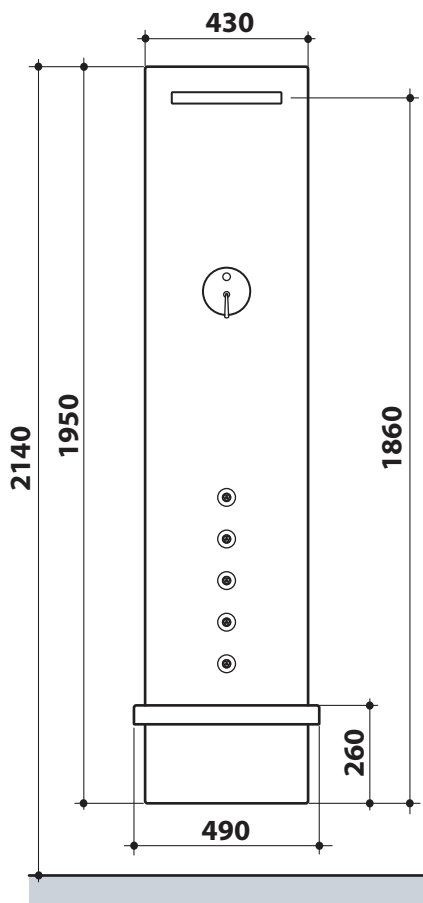

**Dati operativi • Specifications • Technische Daten • Données de fonctionnement • Datos de operación**

Dimensioni • Dimensions • Abmessungen • Dimensions • Dimensiones	43x43 x h. 195 cm
Peso netto • Net weight • Nettogewicht • Poids net • Peso neto	20 Kg
Carico a muro • Wall load • Flächenbelastung • Charge au mur • Carga a muro	114 Kg/m <sup>2</sup>

**Caratteristiche idrauliche • Hydraulic characteristics • Wasseranlage • Caractéristiques hydrauliques • Características hidráulicas**

Portata acqua minima • Minimum flow rate of water • Mindestwasserstrom • Débit minimum d'eau • Caudal de agua mínimo	10 l/min
Portata acqua massima • Maximum flow rate of water • Höchstwasserstrom • Débit maximum d'eau • Caudal de agua máximo	45 l/min
Pressione minima • Minimum pressure • Mindestdruck • Pression minimale • Presión mínima	1,5 Bar
Pressione massima • Maximum pressure • Höchstdruck • Pression maximale • Presión máxima	5,0 Bar

**Dati di spedizione • Shipping data • Lieferdaten • Données de transport • Datos de expedición**

Tipo imballo: cassa cartone su pallet di legno • Type of package: carton box on wooden pallet • Verpackungsart: im Karton auf Holzpalette Type d'emballage: caisse carton sur palette en bois • Tipo de embalaje: caja de cartón sobre pallet de madera	
Dimensioni imballo • Package dimensions • Verpackungsmaße • Dimensions de l'emballage • Dimensiones de embalaje	69x209x h. 24 cm
Volume d'imballo • Package volume • Verpackungsvolumen • Volume de l'emballage • Volumen de embalaje	0,33 m <sup>3</sup>
Peso di spedizione • Shipping weight • Versandgewicht • Poids du colis • Peso de expedición	40 Kg