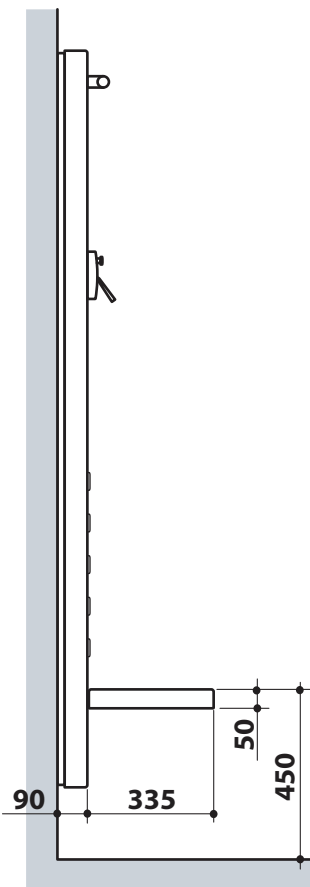

**Dati operativi • Specifications • Technische Daten • Données de fonctionnement • Datos de operación**

Dimensioni • Dimensions • Abmessungen • Dimensions • Dimensiones	43x43 x h. 195 cm
Peso netto • Net weight • Nettogewicht • Poids net • Peso neto	20 Kg
Carico a muro • Wall load • Flächenbelastung • Charge au mur • Carga a muro	114 Kg/m <sup>2</sup>

**Caratteristiche idrauliche • Hydraulic characteristics • Wasseranlage • Caractéristiques hydrauliques • Características hidráulicas**

Portata acqua minima • Minimum flow rate of water • Mindestwasserstrom • Débit minimum d'eau • Caudal de agua mínimo	10 l/min
Portata acqua massima • Maximum flow rate of water • Höchstwasserstrom • Débit maximum d'eau • Caudal de agua máximo	45 l/min
Pressione minima • Minimum pressure • Mindestdruck • Pression minimale • Presión mínima	1,5 Bar
Pressione massima • Maximum pressure • Höchstdruck • Pression maximale • Presión máxima	5,0 Bar

**Dati di spedizione • Shipping data • Lieferdaten • Données de transport • Datos de expedición**

Tipo imballo: cassa cartone su pallet di legno • Type of package: carton box on wooden pallet • Verpackungsart: im Karton auf Holzpalette Type d'emballage: caisse carton sur palette en bois • Tipo de embalaje: caja de cartón sobre pallet de madera	
Dimensioni imballo • Package dimensions • Verpackungsmaße • Dimensions de l'emballage • Dimensiones de embalaje	69x209x h. 24 cm
Volume d'imballo • Package volume • Verpackungsvolumen • Volume de l'emballage • Volumen de embalaje	0,33 m <sup>3</sup>
Peso di spedizione • Shipping weight • Versandgewicht • Poids du colis • Peso de expedición	40 Kg